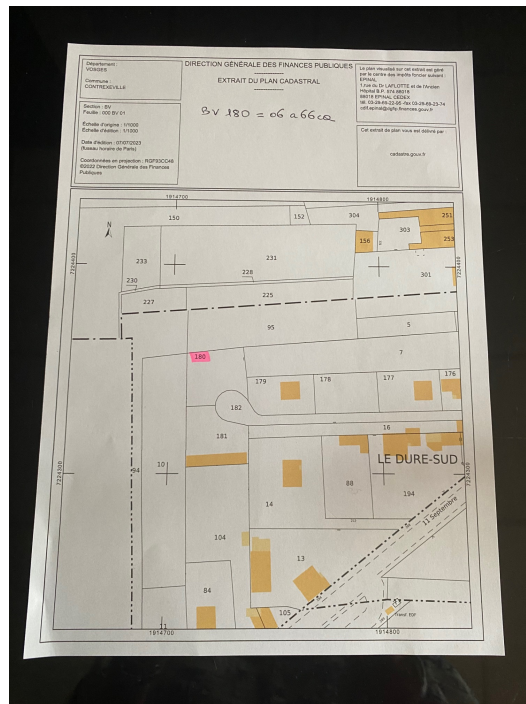

Réf 1238 : CONTREXEVILLE

Prix : 19 000€

Honoraires à la charge du vendeur

Terrain A Bâti Cadastre BV No 178 = 05a 78ca

Terrain A Bâti Cadastre BV No 180 = 06a 66ca

Surface habitable : 0 m²

Surface du terrain : 666 m²